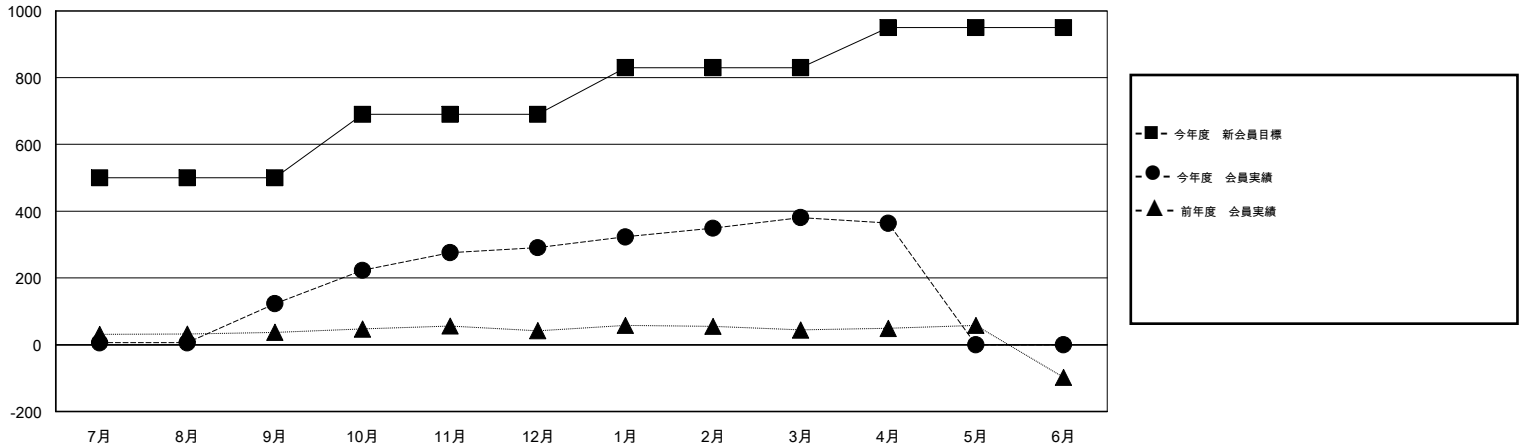

MONTHLY MEMBERSHIP PROGRESS REPORT

District 336 C

Results as of: 4/30/2016

GMT: Masayoshi Maruyama

地域 JAPAN

GMT会則地域 5-Jap

クラブ				
結果 : 2015-2016				
四半期	新クラブ目標	新クラブ	解散クラブ	純増 / 減
7月/8月/9月	0	0	1	-1
10月/11月/12月	1	0	0	0
1月/2月/3月	0	0	0	0
4月/5月/6月	0	0	1	-1

名				
結果 : 2015-2016				
四半期	新会員目標	チャーターメン バー / 新会員	退会者	純増 / 減
7月/8月/9月	500	205	82	123
10月/11月/12月	190	220	52	168
1月/2月/3月	140	138	48	90
4月/5月/6月	120	29	46	-17

新クラブ目標及び実績累計

会員目標及び実績累計

解散クラブ: 2	75 CLUBS OF 97 一名以上の新会員を登録	男女別 男性 3,021 (84.60%) 女性 550 (15.40%)
退会者 物故会員 21 クラブ解散 12 その他 195 合計 228	健康診断データはこちら	家族会員 737 世帯主 338 世帯主以外 399